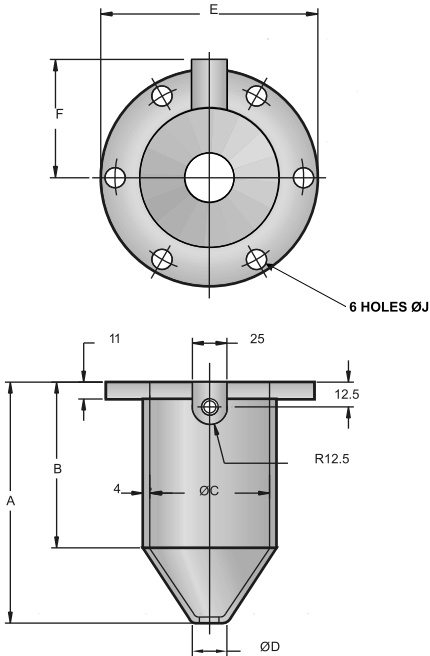

Brass Wiping Cable Gland

For medium voltage power cables

Gland Size X & Y

Gland Size Z

Gland Size	X	Y	Z
Part NUMBER	AWX	AWY	AWZ
Dia over metal sheath of cable (mm)	12 TO 51	25 TO 78	25 TO 94
A	137	155	195
B	90	95	140
Ø C	60	89	108
Ø D	19	32	32
E	90	114	190
F	90	123	100
G	66	95	-
H	66	86	-
Ø J	12	14	14
R	12	14	-