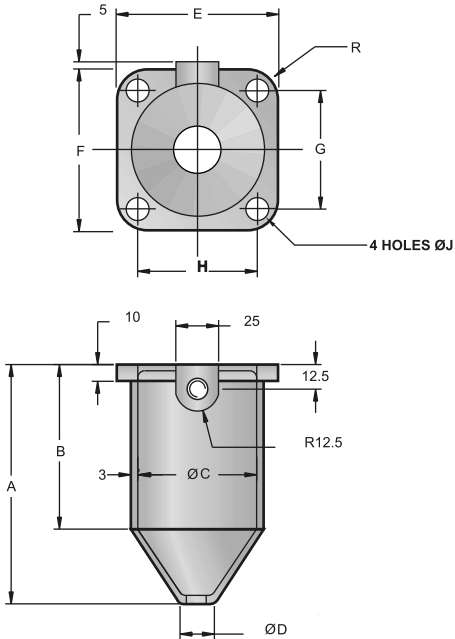

Brass Wiping Cable Gland

For medium voltage power cables

Gland Size X & Y

Gland Size Z

Gland Size	X	Y	Z
Part NUMBER	AWX	AWY	AWZ
Dia over metal sheath of cable (mm)	12 TO 51	25 TO 78	25 TO 94
A	137	155	195
B	90	95	140
Ø C	60	89	108
Ø D	19	32	32
E	90	114	190
F	90	123	100
G	66	95	-
H	66	86	-
Ø J	12	14	14
R	12	14	-